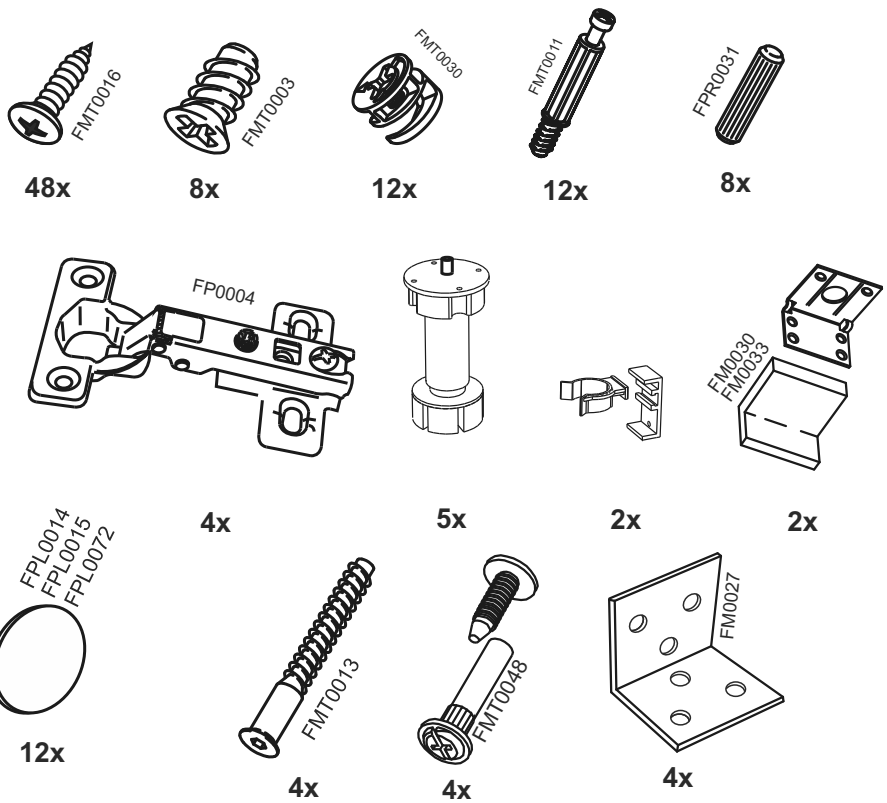

11

PM600XH  
 PM600X  
 PL600XH  
 PL600X

12

10

| № | code                  | a*b      | module |         | module |         |
|---|-----------------------|----------|--------|---------|--------|---------|
|   |                       |          | PL600X | PL600XH | PM600X | PM600XH |
| 1 | PL600X.001            | 512*600  | 1      | 1       | 1      | 1       |
| 2 | PL600X.002            | 600*100  | 1      | 1       | 1      | 1       |
| 3 | PL600X.003            | 512*568  | 1      | 1       | 1      | 1       |
| 4 | ФМ.2220.554.011340.ГЛ | 554*2220 |        |         |        | 1       |
|   | ФМ.2016.554.011340.ГЛ | 554*2016 |        |         | 1      |         |
|   | PL600XH.004           | 554*2220 |        | 1       |        |         |
|   | PL600X.004            | 554*2016 | 1      |         |        |         |
| 5 | ФМ.2220.554.021340.ГЛ | 554*2220 |        |         |        | 1       |
|   | ФМ.2016.554.021340.ГЛ | 554*2016 |        |         | 1      |         |
|   | PL600XH.005           | 554*2220 |        | 1       |        |         |
|   | PL600X.005            | 554*2016 | 1      |         |        |         |
| 4 | PL600X.006            | 568*100  | 1      | 1       | 1      | 1       |
| 5 | PL600X.007            | 512*568  | 1      | 1       | 1      | 1       |

8

9

1

2

7

6

3

4